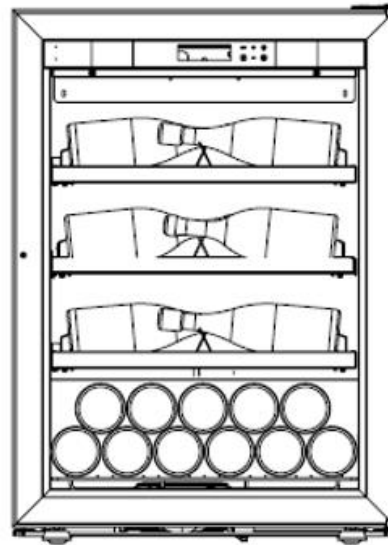

Capacité 75 bouteilles

PACK PRESENTATION LUX – MAGNUM

1 clayette fixe x 5 magnum
1 clayette coulissante x 6 magnum
5 clayettes coulissantes x 8 bouteilles standard
= 51 bouteilles + 11 bouteilles dans le bas
(ou 4 magnum)

Capacité 62 bouteilles

PACK CLAYETTES DISPONIBLE

PACK PREMIUM (tout coulissant) – bouteilles Standards

10 clayettes coulissantes x 8 bouteilles
= 80 bouteilles + 11 bouteilles dans le bas

Capacité 91 bouteilles

PACK CLAYETTES DISPONIBLE

PACK PREMIUM
(tout coulissant) - Standard ou
Magnum

3 clayettes coulissantes x 8 bouteilles
= 24 bouteilles + 11 bouteilles dans le bas

Capacité 35 bouteilles

3 clayettes coulissantes x 6 magnum
= 18 magnum + 4 magnum dans le bas