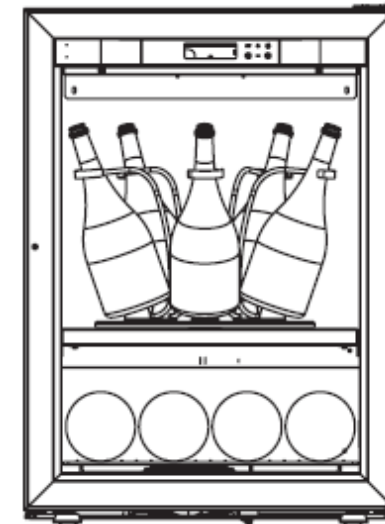

Capacité 35 bouteilles

2 clayettes fixes x 8 bouteilles
4 clayettes coulissantes x 8
bouteilles

= 48 bouteilles + 11 bouteilles
dans le bas

Capacité 59 bouteilles

AUTRES EXEMPLES « à la carte »

8 clayettes coulissantes x 6 magnum
= 48 magnum + 4 magnums
dans le bas

Capacité 52 magnum

1 clayette fixe x 8 bouteilles
+ 11 bouteilles dans le bas

Capacité 19 bouteilles

1 clayette fixe x 5 magnum
+ 4 magnum dans le bas

Capacité 9 magnum

THE CHAMPAGNE CABINET

SHELF PACKS/ CONFIGURATIONS

SHELF PACKS AVAILABLE

PRESENTATION LUX PACK – Standard bottles

1 fixed shelf x 8 bottles
7 sliding shelves x 8 bottles

= 64 bottles + 11 bottles at the bottom

TOTAL capacity 75 bottles

PRESENTATION LUX PACK - Magnum