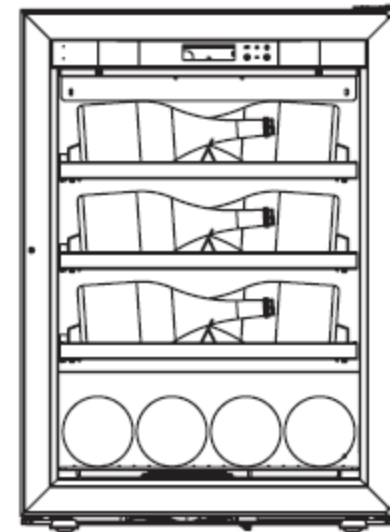

Capacité 75 bouteilles

PACK PRESENTATION LUX – MAGNUM

1 clayette fixe x 5 magnum
1 clayette coulissante x 6 magnum
5 clayettes coulissantes x 8 bouteilles standard
= 51 bouteilles + 11 bouteilles dans le bas
(ou 4 magnum)

Capacité 62 bouteilles

PACK CLAYETTES DISPONIBLE

PACK PREMIUM (tout coulissant) – bouteilles Standards

10 clayettes coulissantes x 8 bouteilles
= 80 bouteilles + 11 bouteilles dans le bas

Capacité 91 bouteilles

PACK CLAYETTES DISPONIBLE

PACK PREMIUM
(tout coulissant) - Standard ou
Magnum

3 clayettes coulissantes x 8 bouteilles
= 24 bouteilles + 11 bouteilles dans le bas

Capacité 35 bouteilles

3 clayettes coulissantes x 6 magnum
= 18 magnum + 4 magnum dans le bas