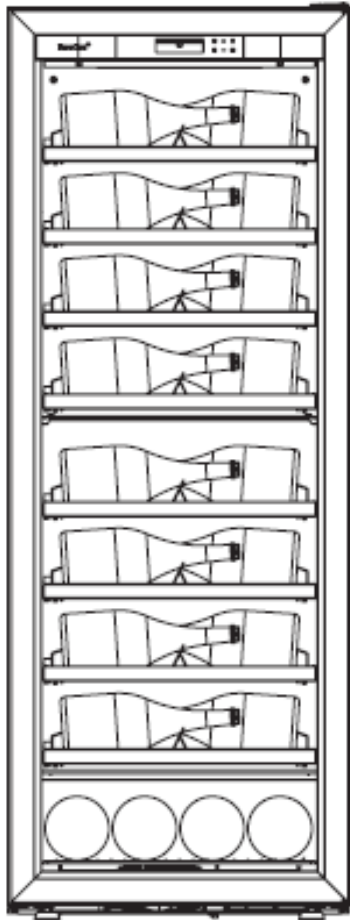

Capacité 35 bouteilles

2 clayettes fixes x 8 bouteilles
4 clayettes coulissantes x 8
bouteilles

= 48 bouteilles + 11 bouteilles
dans le bas

Capacité 59 bouteilles

AUTRES EXEMPLES « à la carte »

8 clayettes coulissantes x 6 magnum
= 48 magnum + 4 magnums
dans le bas

Capacité 52 magnum

1 clayette fixe x 8 bouteilles
+ 11 bouteilles dans le bas

Capacité 19 bouteilles

1 clayette fixe x 5 magnum
+ 4 magnum dans le bas

Capacité 9 magnum

THE CHAMPAGNE CABINET

SHELF PACKS/ CONFIGURATIONS

SHELF PACKS AVAILABLE

PRESENTATION LUX PACK – Standard bottles

1 fixed shelf x 8 bottles
7 sliding shelves x 8 bottles

= 64 bottles + 11 bottles at the bottom

TOTAL capacity 75 bottles

PRESENTATION LUX PACK - Magnum