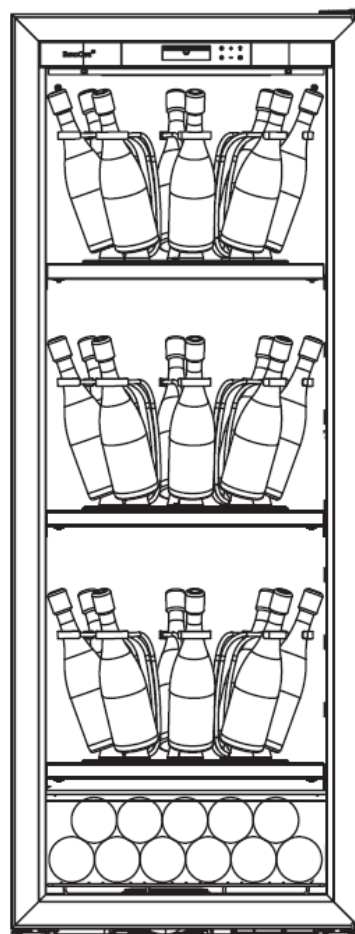

PACK CLAYETTES DISPONIBLE

PACK PREMIUM
(tout coulissant) - Standard ou
Magnum

3 clayettes coulissantes x 8 bouteilles
= 24 bouteilles + 11 bouteilles dans le bas

Capacité 35 bouteilles

3 clayettes coulissantes x 6 magnum
= 18 magnum + 4 magnum dans le bas

Capacité 22 magnum

AUTRES EXEMPLES « à la carte »

1 clayette fixe x 5 magnum
5 clayettes coulissantes x 6 magnum

= 35 bouteilles + 4 magnum
dans le bas

Capacité 39 magnum

3 clayettes fixes x 8 bouteilles

= 24 bouteilles + 11 bouteilles
dans le bas

Capacité 35 bouteilles

2 clayettes fixes x 8 bouteilles
4 clayettes coulissantes x 8
bouteilles

= 48 bouteilles + 11 bouteilles
dans le bas

Capacité 59 bouteilles

AUTRES EXEMPLES « à la carte »

8 clayettes coulissantes x 6 magnum
= 48 magnum + 4 magnums
dans le bas

Capacité 52 magnum

1 clayette fixe x 8 bouteilles
+ 11 bouteilles dans le bas

Capacité 19 bouteilles

1 clayette fixe x 5 magnum
+ 4 magnum dans le bas

Capacité 9 magnum

THE CHAMPAGNE CABINET

SHELF PACKS/ CONFIGURATIONS