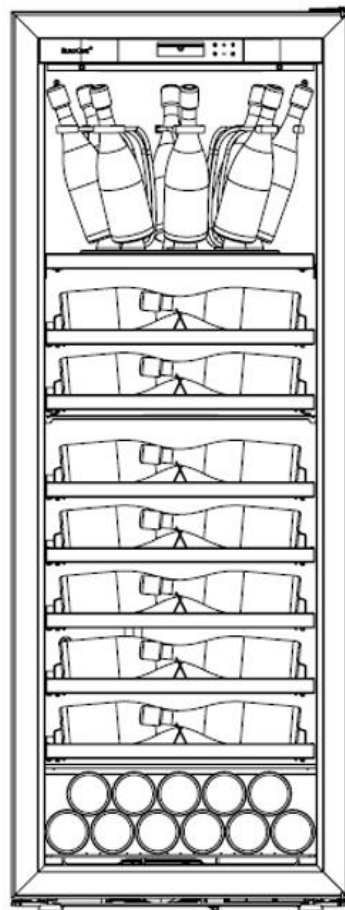

LA CAVE A CHAMPAGNE

PACK CLAYETTES/ CONFIGURATIONS

PACK CLAYETTES DISPONIBLE

PACK PRESENTATION LUX – bouteilles Standards

1 clayette fixe x 8 bouteilles
7 clayettes coulissantes x 8 bouteilles
= 64 bouteilles + 11 bouteilles dans le bas

Capacité 75 bouteilles

PACK PRESENTATION LUX – MAGNUM

1 clayette fixe x 5 magnum
1 clayette coulissante x 6 magnum
5 clayettes coulissantes x 8 bouteilles standard
= 51 bouteilles + 11 bouteilles dans le bas
(ou 4 magnum)