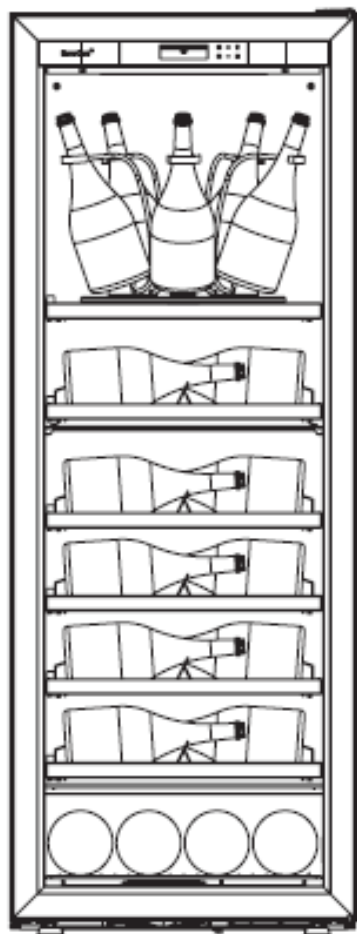

Capacité 62 bouteilles

PACK CLAYETTES DISPONIBLE

PACK PREMIUM (tout coulissant) – bouteilles Standards

10 clayettes coulissantes x 8 bouteilles
= 80 bouteilles + 11 bouteilles dans le bas

Capacité 91 bouteilles

PACK CLAYETTES DISPONIBLE

PACK PREMIUM
(tout coulissant) - Standard ou
Magnum

3 clayettes coulissantes x 8 bouteilles
= 24 bouteilles + 11 bouteilles dans le bas

Capacité 35 bouteilles

3 clayettes coulissantes x 6 magnum
= 18 magnum + 4 magnum dans le bas

Capacité 22 magnum

AUTRES EXEMPLES « à la carte »

1 clayette fixe x 5 magnum
5 clayettes coulissantes x 6 magnum

= 35 bouteilles + 4 magnum
dans le bas

Capacité 39 magnum

3 clayettes fixes x 8 bouteilles

= 24 bouteilles + 11 bouteilles
dans le bas