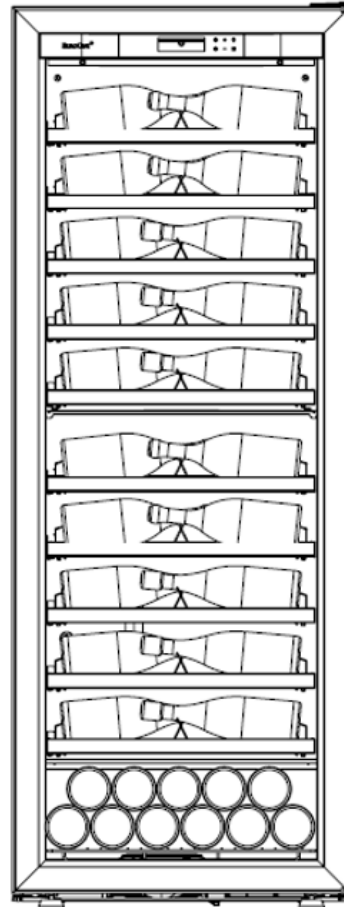

Capacité 75 bouteilles

PACK PRESENTATION LUX – MAGNUM

1 clayette fixe x 5 magnum
1 clayette coulissante x 6 magnum
5 clayettes coulissantes x 8 bouteilles standard
= 51 bouteilles + 11 bouteilles dans le bas
(ou 4 magnum)

Capacité 62 bouteilles

PACK CLAYETTES DISPONIBLE

PACK PREMIUM (tout coulissant) – bouteilles Standards

10 clayettes coulissantes x 8 bouteilles
= 80 bouteilles + 11 bouteilles dans le bas

Capacité 91 bouteilles

PACK CLAYETTES DISPONIBLE

PACK PREMIUM
(tout coulissant) - Standard ou
Magnum

3 clayettes coulissantes x 8 bouteilles
= 24 bouteilles + 11 bouteilles dans le bas

Capacité 35 bouteilles

3 clayettes coulissantes x 6 magnum
= 18 magnum + 4 magnum dans le bas