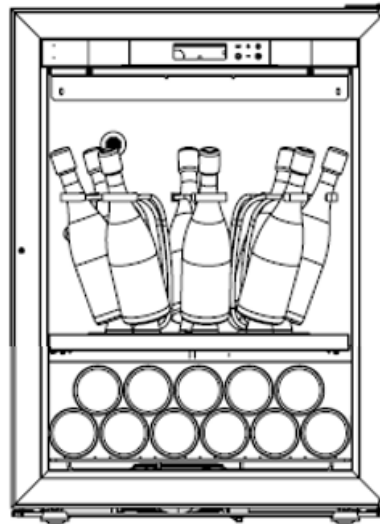

Capacité 35 bouteilles

2 clayettes fixes x 8 bouteilles
4 clayettes coulissantes x 8
bouteilles

= 48 bouteilles + 11 bouteilles
dans le bas

Capacité 59 bouteilles

AUTRES EXEMPLES « à la carte »

8 clayettes coulissantes x 6 magnum
= 48 magnum + 4 magnums
dans le bas

Capacité 52 magnum

1 clayette fixe x 8 bouteilles
+ 11 bouteilles dans le bas

Capacité 19 bouteilles

1 clayette fixe x 5 magnum
+ 4 magnum dans le bas

Capacité 9 magnum

THE CHAMPAGNE CABINET

SHELF PACKS/ CONFIGURATIONS

SHELF PACKS AVAILABLE

PRESENTATION LUX PACK – Standard bottles

1 fixed shelf x 8 bottles
7 sliding shelves x 8 bottles

= 64 bottles + 11 bottles at the bottom

TOTAL capacity 75 bottles

PRESENTATION LUX PACK - Magnum