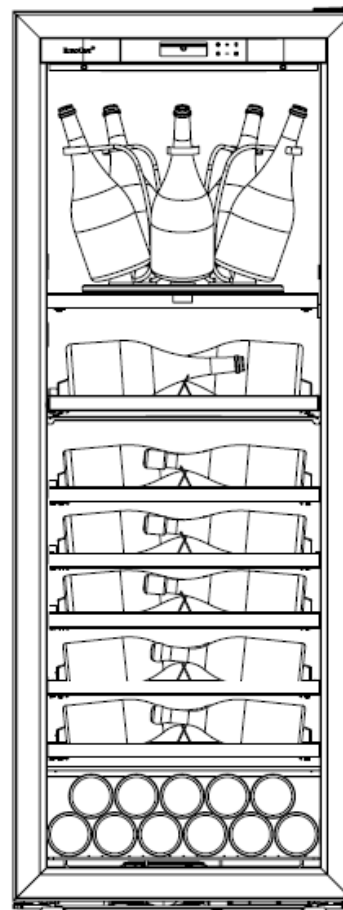

PACK PRESENTATION LUX – MAGNUM

1 clayette fixe x 5 magnum
1 clayette coulissante x 6 magnum
5 clayettes coulissantes x 8 bouteilles standard
= 51 bouteilles + 11 bouteilles dans le bas
(ou 4 magnum)

Capacité 62 bouteilles