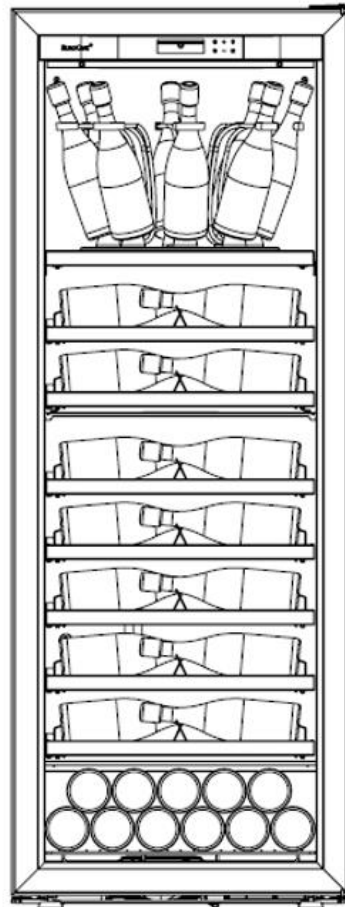

Capacité 35 bouteilles

2 clayettes fixes x 8 bouteilles
4 clayettes coulissantes x 8
bouteilles

= 48 bouteilles + 11 bouteilles
dans le bas

Capacité 59 bouteilles

AUTRES EXEMPLES « à la carte »

8 clayettes coulissantes x 6 magnum
= 48 magnum + 4 magnums
dans le bas

Capacité 52 magnum

1 clayette fixe x 8 bouteilles
+ 11 bouteilles dans le bas

Capacité 19 bouteilles

1 clayette fixe x 5 magnum
+ 4 magnum dans le bas

Capacité 9 magnum

THE CHAMPAGNE CABINET

SHELF PACKS/ CONFIGURATIONS

SHELF PACKS AVAILABLE

PRESENTATION LUX PACK – Standard bottles

1 fixed shelf x 8 bottles
7 sliding shelves x 8 bottles

= 64 bottles + 11 bottles at the bottom

TOTAL capacity 75 bottles

PRESENTATION LUX PACK - Magnum

1 fixed shelf x 5 magnums
1 sliding shelf x 6 magnums
5 sliding shelves x 8 standard bottles

= 51 bottles + 11 bottles at the bottom (or 4 magnums)

TOTAL capacity 62 bottles

SHELF PACKS AVAILABLE

PREMIUM PACK (full sliding) – Standard bottles